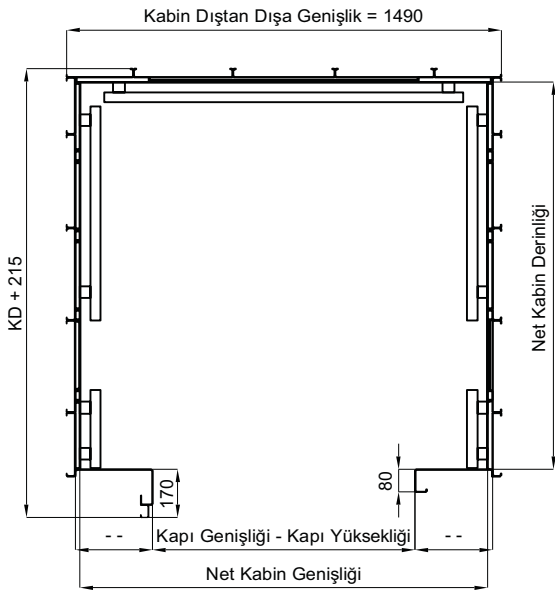

- ALPHA
- TSE - K 518
- Ürünlerimiz 320 Kg dan 2000 Kg a Kadar TSE Belgelidir.
- Our products are certificated from TSE from 320 kg to 2000 kg.

KABİNDE KULLANILAN MALZEMELER

- . Paneller 304 Kalite Satine Paslanmaz.
- . Derzler 304 Kalite Satine Paslanmaz.
- . Küpeşte Ø34 304 Kalite Satine Paslanmaz.
- . Ayna 4mm + 0,76mm + 4mm Lamine Ayna
- . Tavan Lazer Kesim
- . Aydınlatma Balık Gözü Led
- . Taban Granit / Antibakteriyel PVC

CAR INTERIOR MATERIALS

- . Wall Panels 304 Satinated S.Steel.
- . Profiles 304 Satinated S.Steel.
- . Hand Reil Ø34 304 Satinated S.Steel.
- . Miror 4mm + 0,76mm + 4mm Laminated Mirror
- . Celing Lazer Celing
- . Lighting Led
- . Floor Granite / Antibakteriyel PVC

ÜRÜN KAPASİTE TABLOSU

300 Kg	375 - 400 Kg	450 Kg	525 Kg	600 - 630 Kg	675 Kg	750 Kg	800 - 825 Kg	900 Kg	975 - 1000 Kg
0,79 - 0,90 m²	0,98 - 1,17 m²	1,17 - 1,30 m²	1,31 - 1,45 m²	1,45 - 1,66 m²	1,59 - 1,75 m²	1,73 - 1,90 m²	1,87 - 2,05 m²	2,01 - 2,20 m²	2,15 - 2,40 m²
4 Kişi	5 Kişi	6 Kişi	7 Kişi	8 Kişi	9 Kişi	10 Kişi	11 Kişi	12 Kişi	13 Kişi
Kabin Ağırlığı 360 Kg	Kabin Ağırlığı 415 Kg	Kabin Ağırlığı 460 Kg	Kabin Ağırlığı 485 Kg	Kabin Ağırlığı 510 Kg	Kabin Ağırlığı 510 Kg	Kabin Ağırlığı 555 Kg	Kabin Ağırlığı 580 Kg	Kabin Ağırlığı 635 Kg	Kabin Ağırlığı 715 Kg
1050 Kg	1125 Kg	1200 Kg	1250 - 1275 Kg	1350 Kg	1425 Kg	1500 Kg	1600 Kg	1800 Kg	2000 Kg
2,29 - 2,50 m²	2,43 - 2,65 m²	2,57 - 2,80 m²	2,71 - 2,95 m²	2,85 - 3,10 m²	2,99 - 3,25 m²	3,13 - 3,40 m²	3,24 - 3,56 m²	3,58 - 3,88 m²	3,93 - 4,20 m²
14 Kişi	15 Kişi	16 Kişi	17 Kişi	18 Kişi	19 Kişi	20 Kişi	21 Kişi	24 Kişi	27 Kişi
Kabin Ağırlığı 730 Kg	Kabin Ağırlığı 755 Kg	Kabin Ağırlığı 790 Kg	Kabin Ağırlığı 830 Kg	Kabin Ağırlığı 855 Kg	Kabin Ağırlığı 880 Kg	Kabin Ağırlığı 895 Kg	Kabin Ağırlığı 920 Kg	Kabin Ağırlığı 955 Kg	Kabin Ağırlığı 1120 Kg

Yaklaşık Ağırlıklara Kabin Kapısı Ağırlığı Dahil **Değildir.**