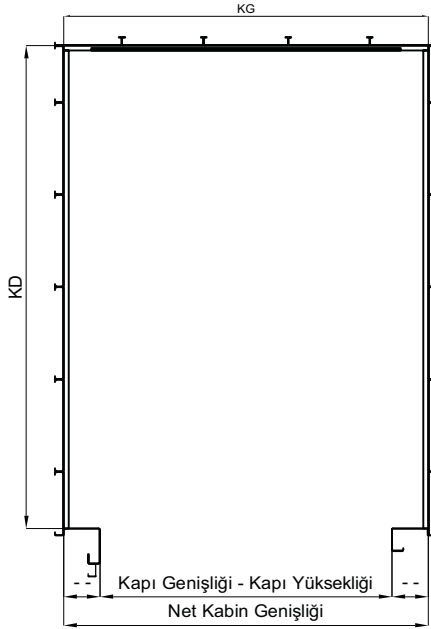

CAR INTERIOR MATERIALS

. Wall Panels	Mirror S.Steel. + Laminate
. Profiles	Mirror S.Steel.
. Hand Reil	Ø34 Mirror S.Steel.
. Miror	4mm + 0,76mm + 4mm Laminated Mirror
. Celing	Router
. Lighting	Led + Spot
. Floor	Granite / Antibakteriyel PVC

ÜRÜN KAPASİTE TABLOSU

300 Kg	375 - 400 Kg	450 Kg	525 Kg	600 - 630 Kg	675 Kg	750 Kg	800 - 825 Kg	900 Kg	975 - 1000 Kg
0,79 - 0,90 m ²	0,98 - 1,17 m ²	1,17 - 1,30 m ²	1,31 - 1,45 m ²	1,45 - 1,66 m ²	1,59 - 1,75 m ²	1,73 - 1,90 m ²	1,87 - 2,05 m ²	2,01 - 2,20 m ²	2,15 - 2,40 m ²
4 Kişi	5 Kişi	6 Kişi	7 Kişi	8 Kişi	9 Kişi	10 Kişi	11 Kişi	12 Kişi	13 Kişi
Kabin Ağırlığı 395 Kg	Kabin Ağırlığı 450 Kg	Kabin Ağırlığı 495 Kg	Kabin Ağırlığı 520 Kg	Kabin Ağırlığı 545 Kg	Kabin Ağırlığı 545 Kg	Kabin Ağırlığı 580 Kg	Kabin Ağırlığı 615 Kg	Kabin Ağırlığı 670 Kg	Kabin Ağırlığı 750 Kg
1050 Kg	1125 Kg	1200 Kg	1250 - 1275 Kg	1350 Kg	1425 Kg	1500 Kg	1600 Kg	1800 Kg	2000 Kg
2,29 - 2,50 m ²	2,43 - 2,65 m ²	2,57 - 2,80 m ²	2,71 - 2,95 m ²	2,85 - 3,10 m ²	2,99 - 3,25 m ²	3,13 - 3,40 m ²	3,24 - 3,56 m ²	3,58 - 3,88 m ²	3,93 - 4,20 m ²
14 Kişi	15 Kişi	16 Kişi	17 Kişi	18 Kişi	19 Kişi	20 Kişi	21 Kişi	24 Kişi	27 Kişi
Kabin Ağırlığı 785 Kg	Kabin Ağırlığı 810 Kg	Kabin Ağırlığı 810 Kg	Kabin Ağırlığı 865 Kg	Kabin Ağırlığı 890 Kg	Kabin Ağırlığı 915 Kg	Kabin Ağırlığı 930 Kg	Kabin Ağırlığı 955 Kg	Kabin Ağırlığı 990 Kg	Kabin Ağırlığı 1155 Kg