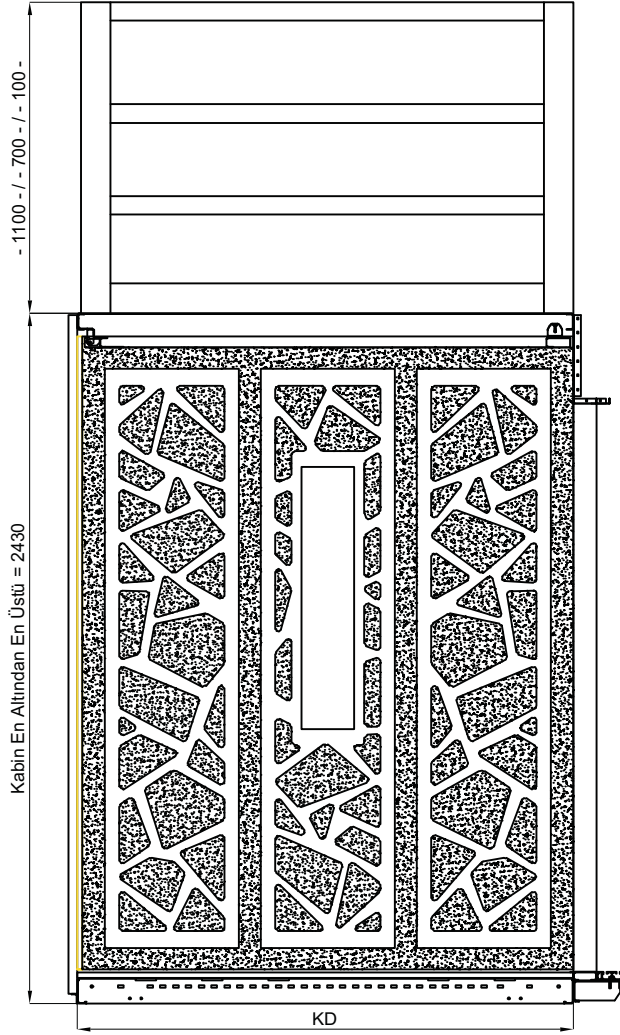

 **FRONTE ELEVATOR**
& BUILDING SYSTEMS

- BETA
- TSE EN 81 - 20
- Ürünlerimiz TSE EN 81 - 20 ye Uyumludur.
- Our products have certificated with TSE EN 81 - 20

KABİNDE KULLANILAN MALZEMELER

. Paneller	Süper Ayna Paslanmaz + Laminant
. Derzler	Süper Ayna Paslanmaz
. Küpeşte	Ø34 Süper Ayna Paslanmaz
. Ayna	4mm + 0,76mm + 4mm Lamine Ayna
. Tavan	Router
. Aydınlatma	Balık Gözü Led + Spot
. Taban	Granit / Antibakteriyel PVC

CAR INTERIOR MATERIALS

. Wall Panels	Mirror S.Steel. + Laminate
. Profiles	Mirror S.Steel.
. Hand Reil	Ø34 Mirror S.Steel.
. Miror	4mm + 0,76mm + 4mm Laminated Mirror
. Celing	Router
. Lighting	Led + Spot
. Floor	Granite / Antibakteriyel PVC

ÜRÜN KAPASİTE TABLOSU

300 Kg	375 - 400 Kg	450 Kg	525 Kg	600 - 630 Kg	675 Kg	750 Kg	800 - 825 Kg	900 Kg	975 - 1000 Kg
0,79 - 0,90 m ²	0,98 - 1,17 m ²	1,17 - 1,30 m ²	1,31 - 1,45 m ²	1,45 - 1,66 m ²	1,59 - 1,75 m ²	1,73 - 1,90 m ²	1,87 - 2,05 m ²	2,01 - 2,20 m ²	2,15 - 2,40 m ²
4 Kişi	5 Kişi	6 Kişi	7 Kişi	8 Kişi	9 Kişi	10 Kişi	11 Kişi	12 Kişi	13 Kişi
Kabin Ağırlığı 395 Kg	Kabin Ağırlığı 450 Kg	Kabin Ağırlığı 495 Kg	Kabin Ağırlığı 520 Kg	Kabin Ağırlığı 545 Kg	Kabin Ağırlığı 545 Kg	Kabin Ağırlığı 580 Kg	Kabin Ağırlığı 615 Kg	Kabin Ağırlığı 670 Kg	Kabin Ağırlığı 750 Kg
1050 Kg	1125 Kg	1200 Kg	1250 - 1275 Kg	1350 Kg	1425 Kg	1500 Kg	1600 Kg	1800 Kg	2000 Kg
2,29 - 2,50 m ²	2,43 - 2,65 m ²	2,57 - 2,80 m ²	2,71 - 2,95 m ²	2,85 - 3,10 m ²	2,99 - 3,25 m ²	3,13 - 3,40 m ²	3,24 - 3,56 m ²	3,58 - 3,88 m ²	3,93 - 4,20 m ²
14 Kişi	15 Kişi	16 Kişi	17 Kişi	18 Kişi	19 Kişi	20 Kişi	21 Kişi	24 Kişi	27 Kişi
Kabin Ağırlığı 785 Kg	Kabin Ağırlığı 810 Kg	Kabin Ağırlığı 810 Kg	Kabin Ağırlığı 865 Kg	Kabin Ağırlığı 890 Kg	Kabin Ağırlığı 915 Kg	Kabin Ağırlığı 930 Kg	Kabin Ağırlığı 955 Kg	Kabin Ağırlığı 990 Kg	Kabin Ağırlığı 1155 Kg