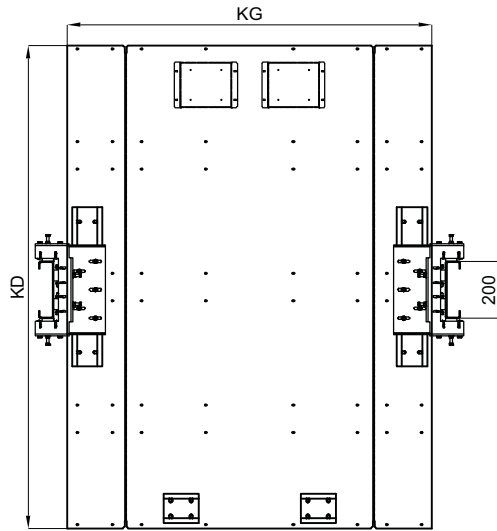

CAR INTERIOR MATERIALS

. Wall Panels	Mirror S.Steel. + Laminate
. Profiles	Mirror S.Steel.
. Hand Reil	Ø34 Mirror S.Steel.
. Miror	4mm + 0,76mm + 4mm Laminated Mirror
. Celing	Router
. Lighting	Led + Spot
. Floor	Granite / Antibakteriyel PVC

ÜRÜN KAPASİTE TABLOSU

300 Kg	375 - 400 Kg	450 Kg	525 Kg	600 - 630 Kg	675 Kg	750 Kg	800 - 825 Kg	900 Kg	975 - 1000 Kg
0,79 - 0,90 m ²	0,98 - 1,17 m ²	1,17 - 1,30 m ²	1,31 - 1,45 m ²	1,45 - 1,66 m ²	1,59 - 1,75 m ²	1,73 - 1,90 m ²	1,87 - 2,05 m ²	2,01 - 2,20 m ²	2,15 - 2,40 m ²
4 Kişi	5 Kişi	6 Kişi	7 Kişi	8 Kişi	9 Kişi	10 Kişi	11 Kişi	12 Kişi	13 Kişi
Kabin Ağırlığı 395 Kg	Kabin Ağırlığı 450 Kg	Kabin Ağırlığı 495 Kg	Kabin Ağırlığı 520 Kg	Kabin Ağırlığı 545 Kg	Kabin Ağırlığı 545 Kg	Kabin Ağırlığı 580 Kg	Kabin Ağırlığı 615 Kg	Kabin Ağırlığı 670 Kg	Kabin Ağırlığı 750 Kg
1050 Kg	1125 Kg	1200 Kg	1250 - 1275 Kg	1350 Kg	1425 Kg	1500 Kg	1600 Kg	1800 Kg	2000 Kg
2,29 - 2,50 m ²	2,43 - 2,65 m ²	2,57 - 2,80 m ²	2,71 - 2,95 m ²	2,85 - 3,10 m ²	2,99 - 3,25 m ²	3,13 - 3,40 m ²	3,24 - 3,56 m ²	3,58 - 3,88 m ²	3,93 - 4,20 m ²
14 Kişi	15 Kişi	16 Kişi	17 Kişi	18 Kişi	19 Kişi	20 Kişi	21 Kişi	24 Kişi	27 Kişi
Kabin Ağırlığı 785 Kg	Kabin Ağırlığı 810 Kg	Kabin Ağırlığı 810 Kg	Kabin Ağırlığı 865 Kg	Kabin Ağırlığı 890 Kg	Kabin Ağırlığı 915 Kg	Kabin Ağırlığı 930 Kg	Kabin Ağırlığı 955 Kg	Kabin Ağırlığı 990 Kg	Kabin Ağırlığı 1155 Kg