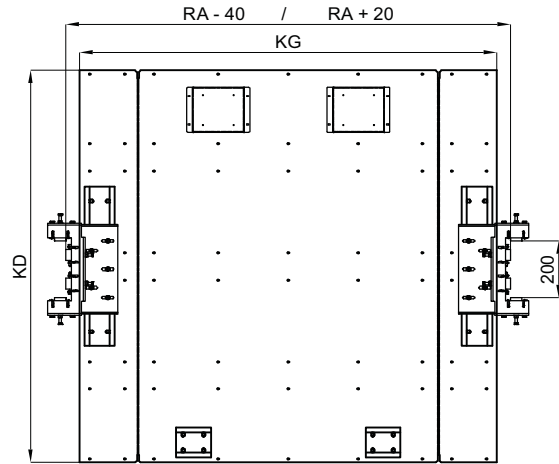

- ETA
- TSE - K 518
- Ürünlerimiz 320 Kg dan 2000 Kg a Kadar TSE Belgelidir.
- Our products are certificated from TSE from 320 kg to 2000 kg.

KABİNDE KULLANILAN MALZEMELER

- . Paneller 304 Kalite Satine Paslanmaz.
- . Derzler 304 Kalite Satine Paslanmaz.
- . Küpeşte Ø34 304 Kalite Satine Paslanmaz.
- . Ayna 4mm + 0,76mm + 4mm Lamine Ayna
- . Tavan Lazer Kesim
- . Aydınlatma Balık Gözü Led
- . Taban Granit / Antibakteriyel PVC

CAR INTERIOR MATERIALS

- . Wall Panels 304 Satinated S.Steel.
- . Profiles 304 Satinated S.Steel.
- . Hand Reil Ø34 304 Satinated S.Steel.
- . Miror 4mm + 0,76mm + 4mm Laminated Mirror
- . Celing Lazer Celing
- . Lighting Led
- . Floor Granite / Antibakteriyel PVC

ÜRÜN KAPASİTE TABLOSU

300 Kg	375 - 400 Kg	450 Kg	525 Kg	600 - 630 Kg	675 Kg	750 Kg	800 - 825 Kg	900 Kg	975 - 1000 Kg
0,79 - 0,90 m²	0,98 - 1,17 m²	1,17 - 1,30 m²	1,31 - 1,45 m²	1,45 - 1,66 m²	1,59 - 1,75 m²	1,73 - 1,90 m²	1,87 - 2,05 m²	2,01 - 2,20 m²	2,15 - 2,40 m²
4 Kişi	5 Kişi	6 Kişi	7 Kişi	8 Kişi	9 Kişi	10 Kişi	11 Kişi	12 Kişi	13 Kişi
Kabin Ağırlığı 360 Kg	Kabin Ağırlığı 415 Kg	Kabin Ağırlığı 460 Kg	Kabin Ağırlığı 485 Kg	Kabin Ağırlığı 510 Kg	Kabin Ağırlığı 510 Kg	Kabin Ağırlığı 555 Kg	Kabin Ağırlığı 580 Kg	Kabin Ağırlığı 635 Kg	Kabin Ağırlığı 715 Kg
1050 Kg	1125 Kg	1200 Kg	1250 - 1275 Kg	1350 Kg	1425 Kg	1500 Kg	1600 Kg	1800 Kg	2000 Kg
2,29 - 2,50 m²	2,43 - 2,65 m²	2,57 - 2,80 m²	2,71 - 2,95 m²	2,85 - 3,10 m²	2,99 - 3,25 m²	3,13 - 3,40 m²	3,24 - 3,56 m²	3,58 - 3,88 m²	3,93 - 4,20 m²
14 Kişi	15 Kişi	16 Kişi	17 Kişi	18 Kişi	19 Kişi	20 Kişi	21 Kişi	24 Kişi	27 Kişi
Kabin Ağırlığı 730 Kg	Kabin Ağırlığı 755 Kg	Kabin Ağırlığı 790 Kg	Kabin Ağırlığı 830 Kg	Kabin Ağırlığı 855 Kg	Kabin Ağırlığı 880 Kg	Kabin Ağırlığı 895 Kg	Kabin Ağırlığı 920 Kg	Kabin Ağırlığı 955 Kg	Kabin Ağırlığı 1120 Kg

Yaklaşık Ağırlıklara Kabin Kapısı Ağırlığı Dahil **Değildir.**