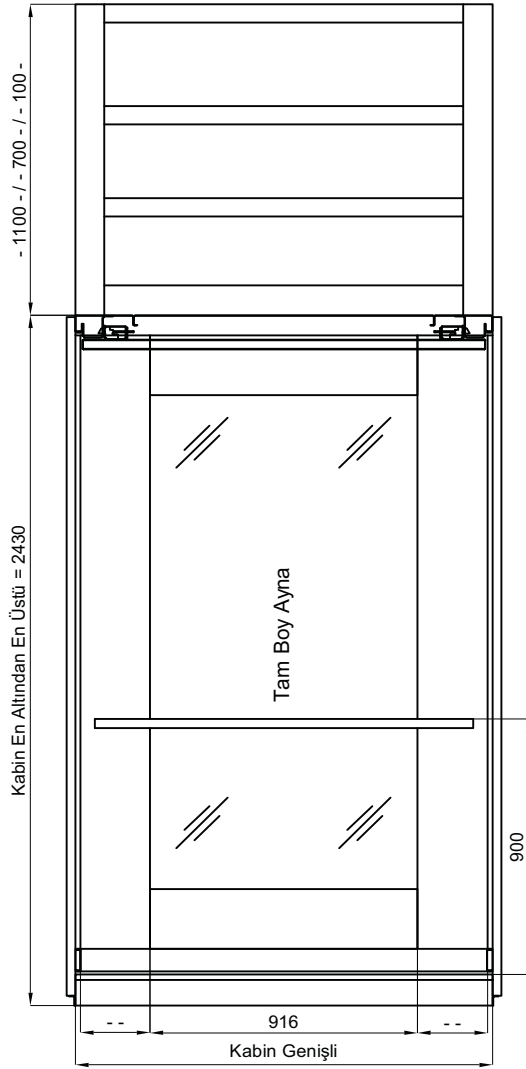

 **FRONTE ELEVATOR**
& BUILDING SYSTEMS

- ETA
- TSE - K 518
- Ürünlerimiz 320 Kg dan 2000 Kg a Kadar TSE Belgelidir.
- Our products are certificated from TSE from 320 kg to 2000 kg.

KABİNDE KULLANILAN MALZEMELER

- . Paneller 304 Kalite Satine Paslanmaz.
- . Derzler 304 Kalite Satine Paslanmaz.
- . Küpeşte Ø34 304 Kalite Satine Paslanmaz.
- . Ayna 4mm + 0,76mm + 4mm Lamine Ayna
- . Tavan Lazer Kesim
- . Aydınlatma Balık Gözü Led
- . Taban Granit / Antibakteriyel PVC

CAR INTERIOR MATERIALS

- . Wall Panels 304 Satinated S.Steel.
- . Profiles 304 Satinated S.Steel.
- . Hand Reil Ø34 304 Satinated S.Steel.
- . Miror 4mm + 0,76mm + 4mm Laminated Mirror
- . Celing Lazer Celing
- . Lighting Led
- . Floor Granite / Antibakteriyel PVC

ÜRÜN KAPASİTE TABLOSU

300 Kg	375 - 400 Kg	450 Kg	525 Kg	600 - 630 Kg	675 Kg	750 Kg	800 - 825 Kg	900 Kg	975 - 1000 Kg
0,79 - 0,90 m ²	0,98 - 1,17 m ²	1,17 - 1,30 m ²	1,31 - 1,45 m ²	1,45 - 1,66 m ²	1,59 - 1,75 m ²	1,73 - 1,90 m ²	1,87 - 2,05 m ²	2,01 - 2,20 m ²	2,15 - 2,40 m ²
4 Kişi	5 Kişi	6 Kişi	7 Kişi	8 Kişi	9 Kişi	10 Kişi	11 Kişi	12 Kişi	13 Kişi
Kabin Ağırlığı 360 Kg	Kabin Ağırlığı 415 Kg	Kabin Ağırlığı 460 Kg	Kabin Ağırlığı 485 Kg	Kabin Ağırlığı 510 Kg	Kabin Ağırlığı 510 Kg	Kabin Ağırlığı 555 Kg	Kabin Ağırlığı 580 Kg	Kabin Ağırlığı 635 Kg	Kabin Ağırlığı 715 Kg
1050 Kg	1125 Kg	1200 Kg	1250 - 1275 Kg	1350 Kg	1425 Kg	1500 Kg	1600 Kg	1800 Kg	2000 Kg
2,29 - 2,50 m ²	2,43 - 2,65 m ²	2,57 - 2,80 m ²	2,71 - 2,95 m ²	2,85 - 3,10 m ²	2,99 - 3,25 m ²	3,13 - 3,40 m ²	3,24 - 3,56 m ²	3,58 - 3,88 m ²	3,93 - 4,20 m ²
14 Kişi	15 Kişi	16 Kişi	17 Kişi	18 Kişi	19 Kişi	20 Kişi	21 Kişi	24 Kişi	27 Kişi
Kabin Ağırlığı 730 Kg	Kabin Ağırlığı 755 Kg	Kabin Ağırlığı 790 Kg	Kabin Ağırlığı 830 Kg	Kabin Ağırlığı 855 Kg	Kabin Ağırlığı 880 Kg	Kabin Ağırlığı 895 Kg	Kabin Ağırlığı 920 Kg	Kabin Ağırlığı 955 Kg	Kabin Ağırlığı 1120 Kg