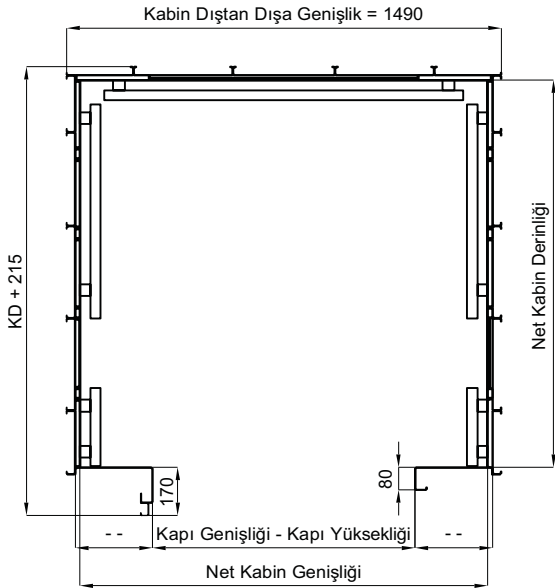

- ETA
- TSE - K 518
- Ürünlerimiz 320 Kg dan 2000 Kg a Kadar TSE Belgelidir.
- Our products are certificated from TSE from 320 kg to 2000 kg.

KABİNDE KULLANILAN MALZEMELER

- . Paneller 304 Kalite Satine Paslanmaz.
- . Derzler 304 Kalite Satine Paslanmaz.
- . Küpeşte Ø34 304 Kalite Satine Paslanmaz.
- . Ayna 4mm + 0,76mm + 4mm Lamine Ayna
- . Tavan Lazer Kesim
- . Aydınlatma Balık Gözü Led
- . Taban Granit / Antibakteriyel PVC

CAR INTERIOR MATERIALS

- . Wall Panels 304 Satinated S.Steel.
- . Profiles 304 Satinated S.Steel.
- . Hand Reil Ø34 304 Satinated S.Steel.
- . Miror 4mm + 0,76mm + 4mm Laminated Mirror
- . Celing Lazer Celing
- . Lighting Led
- . Floor Granite / Antibakteriyel PVC

ÜRÜN KAPASİTE TABLOSU

300 Kg	375 - 400 Kg	450 Kg	525 Kg	600 - 630 Kg	675 Kg	750 Kg	800 - 825 Kg	900 Kg	975 - 1000 Kg
0,79 - 0,90 m²	0,98 - 1,17 m²	1,17 - 1,30 m²	1,31 - 1,45 m²	1,45 - 1,66 m²	1,59 - 1,75 m²	1,73 - 1,90 m²	1,87 - 2,05 m²	2,01 - 2,20 m²	2,15 - 2,40 m²
4 Kişi	5 Kişi	6 Kişi	7 Kişi	8 Kişi	9 Kişi	10 Kişi	11 Kişi	12 Kişi	13 Kişi
Kabin Ağırlığı 360 Kg	Kabin Ağırlığı 415 Kg	Kabin Ağırlığı 460 Kg	Kabin Ağırlığı 485 Kg	Kabin Ağırlığı 510 Kg	Kabin Ağırlığı 510 Kg	Kabin Ağırlığı 555 Kg	Kabin Ağırlığı 580 Kg	Kabin Ağırlığı 635 Kg	Kabin Ağırlığı 715 Kg
1050 Kg	1125 Kg	1200 Kg	1250 - 1275 Kg	1350 Kg	1425 Kg	1500 Kg	1600 Kg	1800 Kg	2000 Kg
2,29 - 2,50 m²	2,43 - 2,65 m²	2,57 - 2,80 m²	2,71 - 2,95 m²	2,85 - 3,10 m²	2,99 - 3,25 m²	3,13 - 3,40 m²	3,24 - 3,56 m²	3,58 - 3,88 m²	3,93 - 4,20 m²
14 Kişi	15 Kişi	16 Kişi	17 Kişi	18 Kişi	19 Kişi	20 Kişi	21 Kişi	24 Kişi	27 Kişi
Kabin Ağırlığı 730 Kg	Kabin Ağırlığı 755 Kg	Kabin Ağırlığı 790 Kg	Kabin Ağırlığı 830 Kg	Kabin Ağırlığı 855 Kg	Kabin Ağırlığı 880 Kg	Kabin Ağırlığı 895 Kg	Kabin Ağırlığı 920 Kg	Kabin Ağırlığı 955 Kg	Kabin Ağırlığı 1120 Kg

Yaklaşık Ağırlıklara Kabin Kapısı Ağırlığı Dahil **Değildir.**