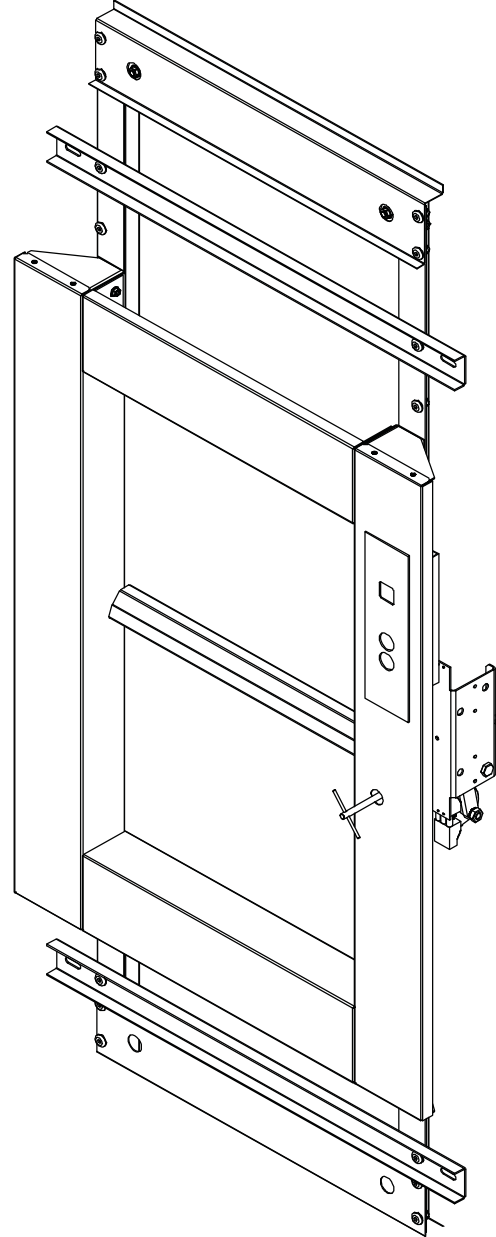

- MU
- TSE EN 81 - 3 + A1
- Ürünlerimiz TSE EN 81 - 3 + A1 ye Uyumludur.
- Our products have certificated with TSE EN 81 - 3 + A1

ÖZELLİKLER

- Kapı Kaplamaları AISI 304 kalite satine paslanmazdan imal edilmektedir.
- EN 81-3 standartına uygun olarak üretilmektedir.
- Kronenberg fiş kontaklı kilit tertibatı kullanılmaktadır.
- Kat buton yuvası kasa üzerine açılmaktadır.

TB (mm)
400
450
500
550
600
650
700
750
800
850
900
950
1000

TH (mm)
500
600
700
800
900
1000
1100
1200

- MU
- TSE EN 81 - 3 + A1
- Ürünlerimiz TSE EN 81 - 3 + A1 ye Uyumludur.
- Our products have certificated with TSE EN 81 - 3 + A1

ÖZELLİKLER

- Kapı Kaplamaları AISI 304 kalite satine paslanmazdan imal edilmektedir.
- EN 81-3 standartına uygun olarak üretilmektedir.
- Kronenberg fiş kontaklı kilit tertibatı kullanılmaktadır.
- Kat buton yuvası kasa üzerine açılmaktadır.

TB (mm)
400
450
500
550
600
650
700
750
800
850
900
950
1000

TH (mm)
500
600
700
800
900
1000
1100
1200