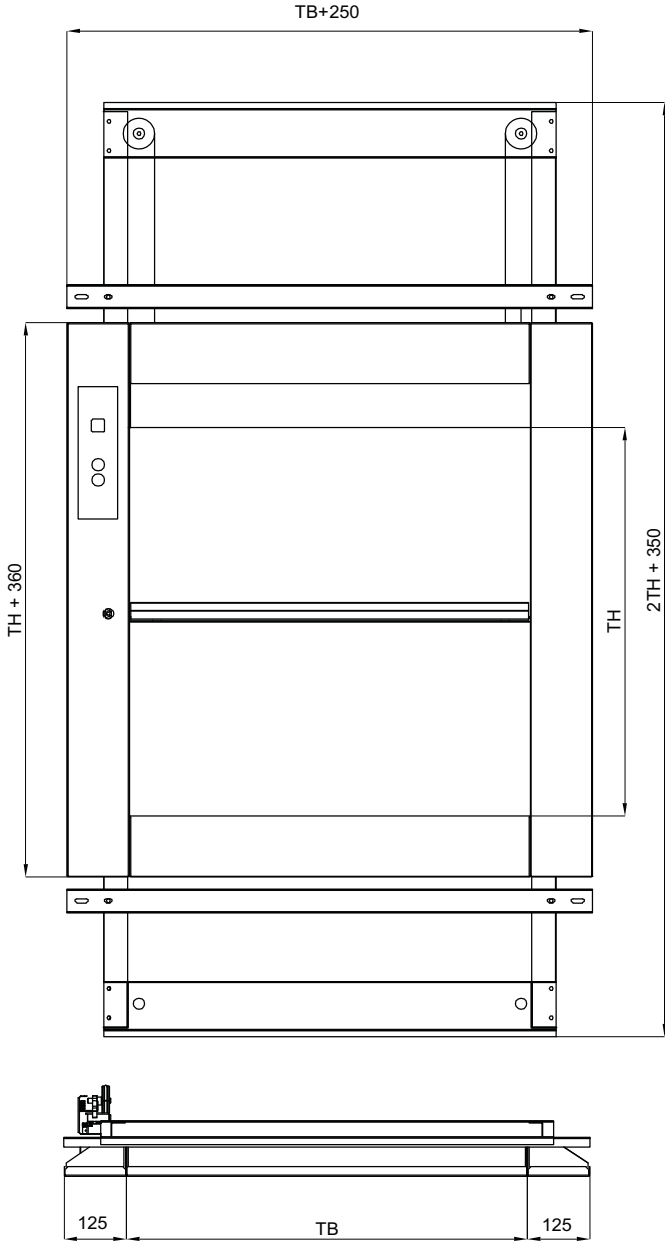

- MU
- TSE EN 81 - 3 + A1
- Ürünlerimiz TSE EN 81 - 3 + A1 ye Uyumludur.
- Our products have certificated with TSE EN 81 - 3 + A1

ÖZELLİKLER

- Kapı Kaplamaları AISI 304 kalite satine paslanmazdan imal edilmektedir.
- EN 81-3 standartına uygun olarak üretilmektedir.
- Kronenberg fiş kontaklı kilit tertibatı kullanılmaktadır.
- Kat buton yuvası kasa üzerine açılmaktadır.

TB (mm)
400
450
500
550
600
650
700
750
800
850
900
950
1000

TH (mm)
500
600
700
800
900
1000
1100
1200

- MU
- TSE EN 81 - 3 + A1
- Ürünlerimiz TSE EN 81 - 3 + A1 ye Uyumludur.
- Our products have certificated with TSE EN 81 - 3 + A1

TB (mm)
400
450
500
550
600
650
700
750
800
850
900
950
1000

TH (mm)
500
600
700
800
900
1000
1100
1200