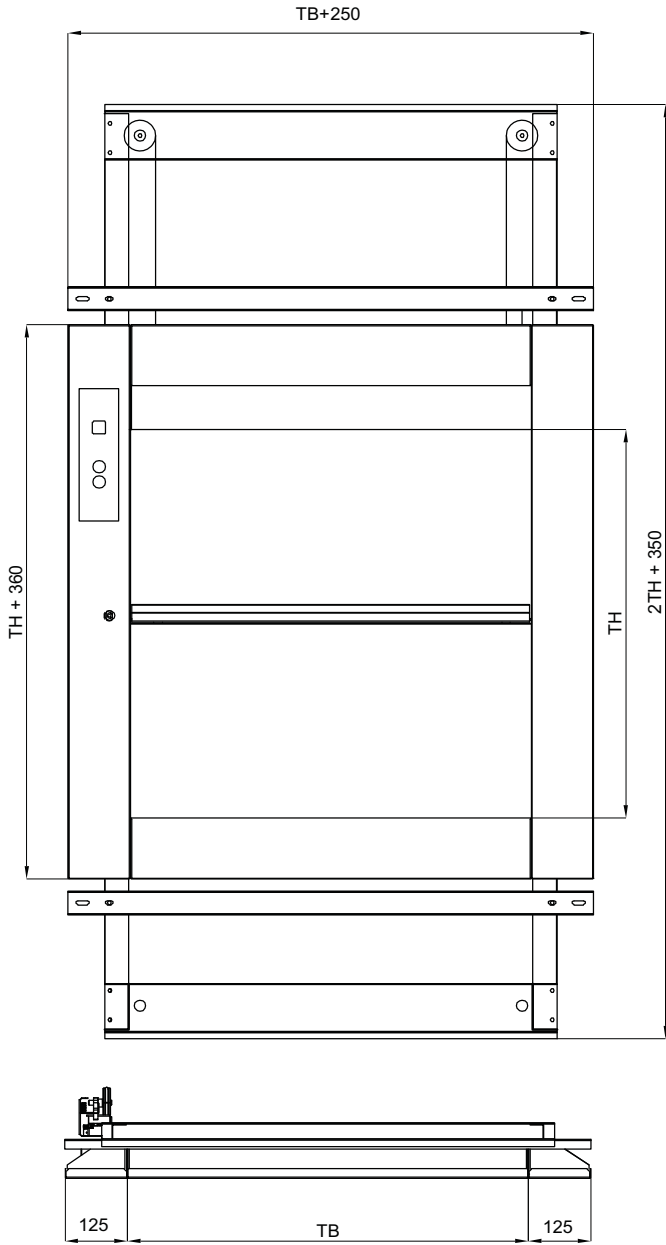

TB (mm)
400
450
500
550
600
650
700
750
800
850
900
950
1000

TH (mm)
500
600
700
800
900
1000
1100
1200

- MU
- TSE EN 81 - 3 + A1
- Ürünlerimiz TSE EN 81 - 3 + A1 ye Uyumludur.
- Our products have certificated with TSE EN 81 - 3 + A1

TB (mm)
400
450
500
550
600
650
700
750
800
850
900
950
1000

TH (mm)
500
600
700
800
900
1000
1100
1200