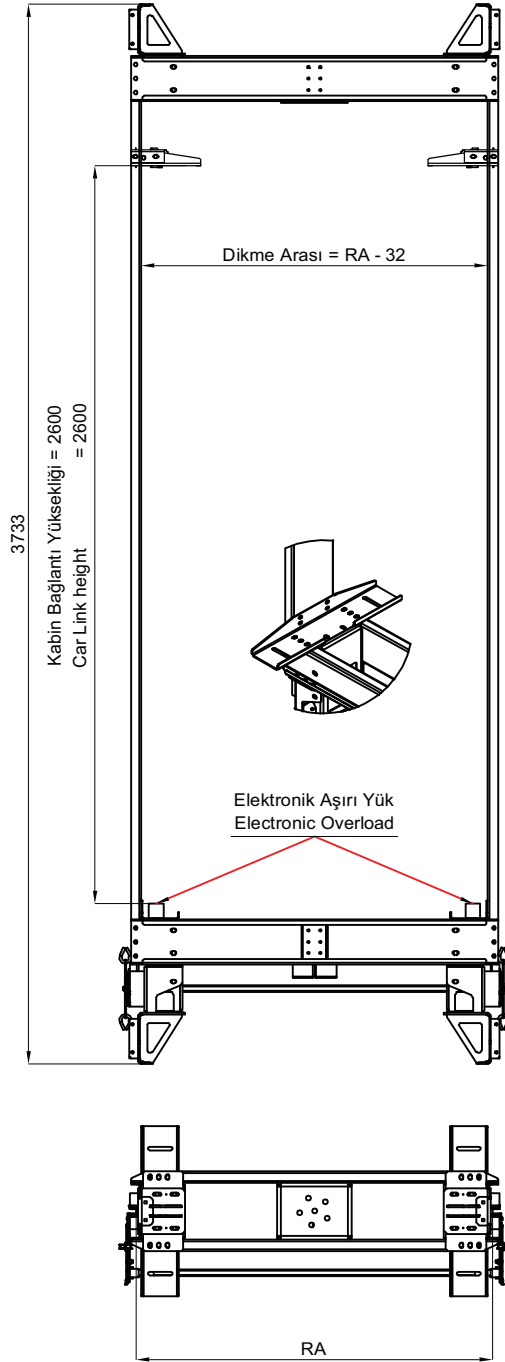

- NU
- TSE EN 81 - 20
- Ürünlerimiz TSE EN 81 - 20 ye Uyumludur.
- Our products have certificated with TSE EN 81 - 20

ÜRÜN KAPASİTE TABLOSU

300 Kg	375 - 400 Kg	450 Kg	525 Kg	600 - 630 Kg	675 Kg	750 Kg	800 - 825 Kg	900 Kg	975 - 1000 Kg
Hız : 1 m / sn	Hız : 1 m / sn	Hız : 1 m / sn	Hız : 1 m / sn	Hız : 1 m / sn	Hız : 1 m / sn	Hız : 1 m / sn	Hız : 1 m / sn	Hız : 1 m / sn	Hız : 1 m / sn
4 Kişi	5 Kişi	6 Kişi	7 Kişi	8 Kişi	9 Kişi	10 Kişi	11 Kişi	12 Kişi	13 Kişi
Karkas Ağırlığı 170 Kg	Karkas Ağırlığı 185 Kg	Karkas Ağırlığı 190 Kg	Karkas Ağırlığı 195 Kg	Karkas Ağırlığı 210 Kg	Karkas Ağırlığı 210 Kg	Karkas Ağırlığı 215 Kg	Karkas Ağırlığı 235 Kg	Karkas Ağırlığı 245 Kg	Karkas Ağırlığı 260 Kg
Yaklaşık Karkas Ağırlıkları									
1050 Kg	1125 Kg	1200 Kg	1250 - 1275 Kg	1350 Kg	1425 Kg	1500 Kg	1600 Kg	1800 Kg	2000 Kg
Hız : 1 m / sn	Hız : 1 m / sn	Hız : 1 m / sn	Hız : 1 m / sn	Hız : 1 m / sn	Hız : 1 m / sn	Hız : 1 m / sn	Hız : 1 m / sn		
14 Kişi	15 Kişi	16 Kişi	17 Kişi	18 Kişi	19 Kişi	20 Kişi	21 Kişi	7	7
Karkas Ağırlığı 265 Kg	Karkas Ağırlığı 275 Kg	Karkas Ağırlığı 280 Kg	Karkas Ağırlığı 285 Kg	Karkas Ağırlığı 295 Kg	Karkas Ağırlığı 300 Kg	Karkas Ağırlığı 310 Kg	Karkas Ağırlığı 320 Kg		
Yaklaşık Karkas Ağırlıkları									