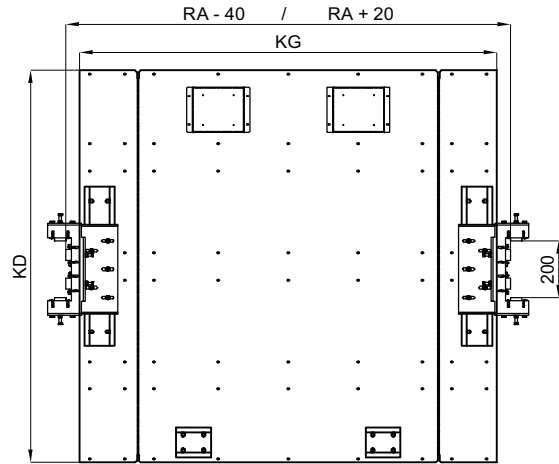

FRONTE ELEVATOR
& BUILDING SYSTEMS

4

- THETA
- TSE - K 518
- Ürünlerimiz 320 Kg dan 2000 Kg a Kadar TSE Belgelidir.
- Our products are certificated from TSE from 320 kg to 2000 kg.

KABİNDE KULLANILAN MALZEMELER

ÜRÜN KAPASİTE TABLOSU

300 Kg	375 - 400 Kg	450 Kg	525 Kg	600 - 630 Kg	675 Kg	750 Kg	800 - 825 Kg	900 Kg	975 - 1000 Kg
0,79 - 0,90 m ²	0,98 - 1,17 m ²	1,17 - 1,30 m ²	1,31 - 1,45 m ²	1,45 - 1,66 m ²	1,59 - 1,75 m ²	1,73 - 1,90 m ²	1,87 - 2,05 m ²	2,01 - 2,20 m ²	2,15 - 2,40 m ²
4 Kişi	5 Kişi	6 Kişi	7 Kişi	8 Kişi	9 Kişi	10 Kişi	11 Kişi	12 Kişi	13 Kişi
Kabin Ağırlığı 360 Kg	Kabin Ağırlığı 415 Kg	Kabin Ağırlığı 460 Kg	Kabin Ağırlığı 485 Kg	Kabin Ağırlığı 510 Kg	Kabin Ağırlığı 510 Kg	Kabin Ağırlığı 555 Kg	Kabin Ağırlığı 580 Kg	Kabin Ağırlığı 635 Kg	Kabin Ağırlığı 715 Kg
1050 Kg	1125 Kg	1200 Kg	1250 - 1275 Kg	1350 Kg	1425 Kg	1500 Kg	1600 Kg	1800 Kg	2000 Kg
2,29 - 2,50 m ²	2,43 - 2,65 m ²	2,57 - 2,80 m ²	2,71 - 2,95 m ²	2,85 - 3,10 m ²	2,99 - 3,25 m ²	3,13 - 3,40 m ²	3,24 - 3,56 m ²	3,58 - 3,88 m ²	3,93 - 4,20 m ²
14 Kişi	15 Kişi	16 Kişi	17 Kişi	18 Kişi	19 Kişi	20 Kişi	21 Kişi	24 Kişi	27 Kişi
Kabin Ağırlığı 730 Kg	Kabin Ağırlığı 755 Kg	Kabin Ağırlığı 790 Kg	Kabin Ağırlığı 830 Kg	Kabin Ağırlığı 855 Kg	Kabin Ağırlığı 880 Kg	Kabin Ağırlığı 895 Kg	Kabin Ağırlığı 920 Kg	Kabin Ağırlığı 955 Kg	Kabin Ağırlığı 1120 Kg