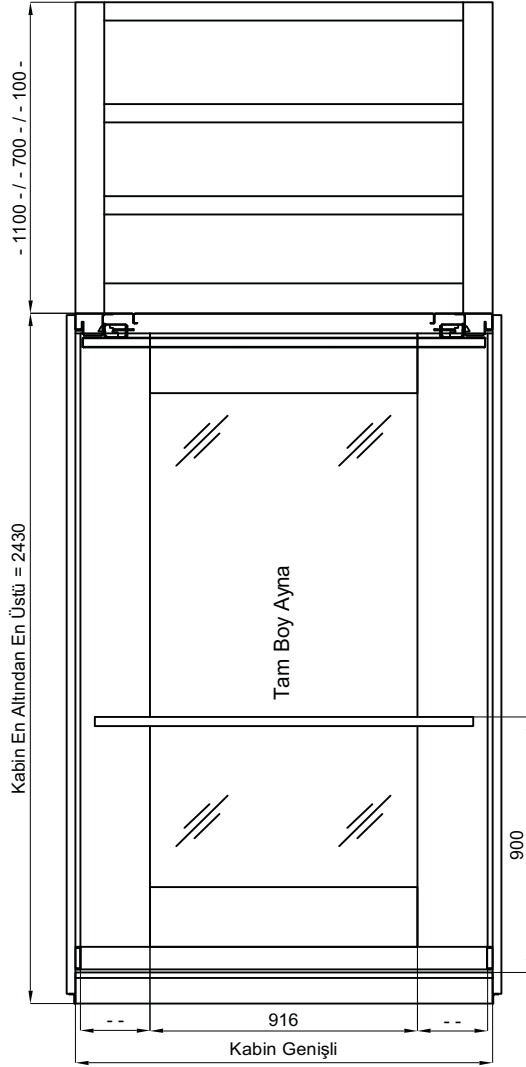

FRONTE ELEVATOR
& BUILDING SYSTEMS

4

- THETA
- TSE - K 518
- Ürünlerimiz 320 Kg dan 2000 Kg a Kadar TSE Belgelidir.
- Our products are certificated from TSE from 320 kg to 2000 kg.

KABİNDE KULLANILAN MALZEMELER

ÜRÜN KAPASİTE TABLOSU

300 Kg	375 - 400 Kg	450 Kg	525 Kg	600 - 630 Kg	675 Kg	750 Kg	800 - 825 Kg	900 Kg	975 - 1000 Kg
0,79 - 0,90 m ²	0,98 - 1,17 m ²	1,17 - 1,30 m ²	1,31 - 1,45 m ²	1,45 - 1,66 m ²	1,59 - 1,75 m ²	1,73 - 1,90 m ²	1,87 - 2,05 m ²	2,01 - 2,20 m ²	2,15 - 2,40 m ²
4 Kişi	5 Kişi	6 Kişi	7 Kişi	8 Kişi	9 Kişi	10 Kişi	11 Kişi	12 Kişi	13 Kişi
Kabin Ağırlığı 360 Kg	Kabin Ağırlığı 415 Kg	Kabin Ağırlığı 460 Kg	Kabin Ağırlığı 485 Kg	Kabin Ağırlığı 510 Kg	Kabin Ağırlığı 510 Kg	Kabin Ağırlığı 555 Kg	Kabin Ağırlığı 580 Kg	Kabin Ağırlığı 635 Kg	Kabin Ağırlığı 715 Kg
1050 Kg	1125 Kg	1200 Kg	1250 - 1275 Kg	1350 Kg	1425 Kg	1500 Kg	1600 Kg	1800 Kg	2000 Kg
2,29 - 2,50 m ²	2,43 - 2,65 m ²	2,57 - 2,80 m ²	2,71 - 2,95 m ²	2,85 - 3,10 m ²	2,99 - 3,25 m ²	3,13 - 3,40 m ²	3,24 - 3,56 m ²	3,58 - 3,88 m ²	3,93 - 4,20 m ²
14 Kişi	15 Kişi	16 Kişi	17 Kişi	18 Kişi	19 Kişi	20 Kişi	21 Kişi	24 Kişi	27 Kişi
Kabin Ağırlığı 730 Kg	Kabin Ağırlığı 755 Kg	Kabin Ağırlığı 790 Kg	Kabin Ağırlığı 830 Kg	Kabin Ağırlığı 855 Kg	Kabin Ağırlığı 880 Kg	Kabin Ağırlığı 895 Kg	Kabin Ağırlığı 920 Kg	Kabin Ağırlığı 955 Kg	Kabin Ağırlığı 1120 Kg