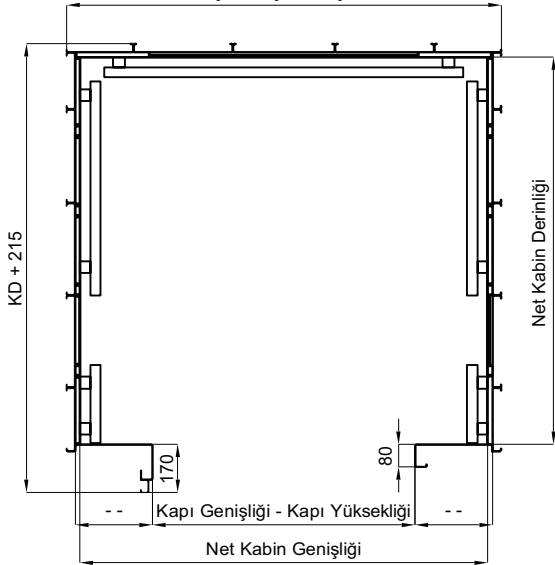

#### KABİNDE KULLANILAN MALZEMELER

- . Paneller Süper Ayna Paslanmaz + Laminant
- . Derzler Süper Ayna Paslanmaz
- . Küpeşte Ø34 Süper Ayna Paslanmaz
- . Ayna 4mm + 0,76mm + 4mm Lamine Ayna
- . Tavan Router
- . Aydınlatma Balık Gözü Led + Spot
- . Taban Granit / Antibakteriyel PVC

#### CAR INTERIOR MATERIALS

- . Wall Panels Mirror S.Steel. + Laminate
- . Profiles Mirror S.Steel.
- . Hand Reil Ø34 Mirror S.Steel.
- . Miror 4mm + 0,76mm + 4mm Laminated Mirror
- . Celing Router
- . Lighting Led + Spot
- . Floor Granite / Antibakteriyel PVC

Kabin Dıştan Dışa Genişlik = 1490